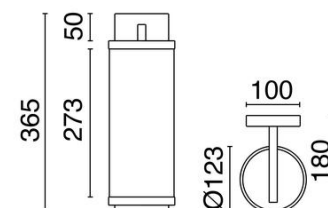

LANTERN

1079B-G05X1A-37-27

Aplicque LANTERN Medium E27 18W Cobre Cristal ópalo

EXO

DATOS GENERALES

Categoría	Superficie
Familia	Lantern
Acabado	[37] Cobre/[27] Cristal ópalo
Ubicación	Interior
Instalación	Pared
Material del cuerpo	Acero
Material del difusor	Metacrilato matizado
EAN	8433264585839

FUENTES DE LUZ

LED Bulb

Potencia de la fuente de luz	18 W
Lámpara incluida	No

HACES DE LUZ

Haz	Difusa

DATOS TÉCNICOS

Dimensiones	Altura x Profundidad x Anchura (mm): 360 x 180 x 123
IP	IP20
Clase eléctrica	Clase I
Frecuencia	50/60 Hz
Voltaje de entrada	110-240V AC V

PRODUCTOS DE LA MISMA FAMILIA